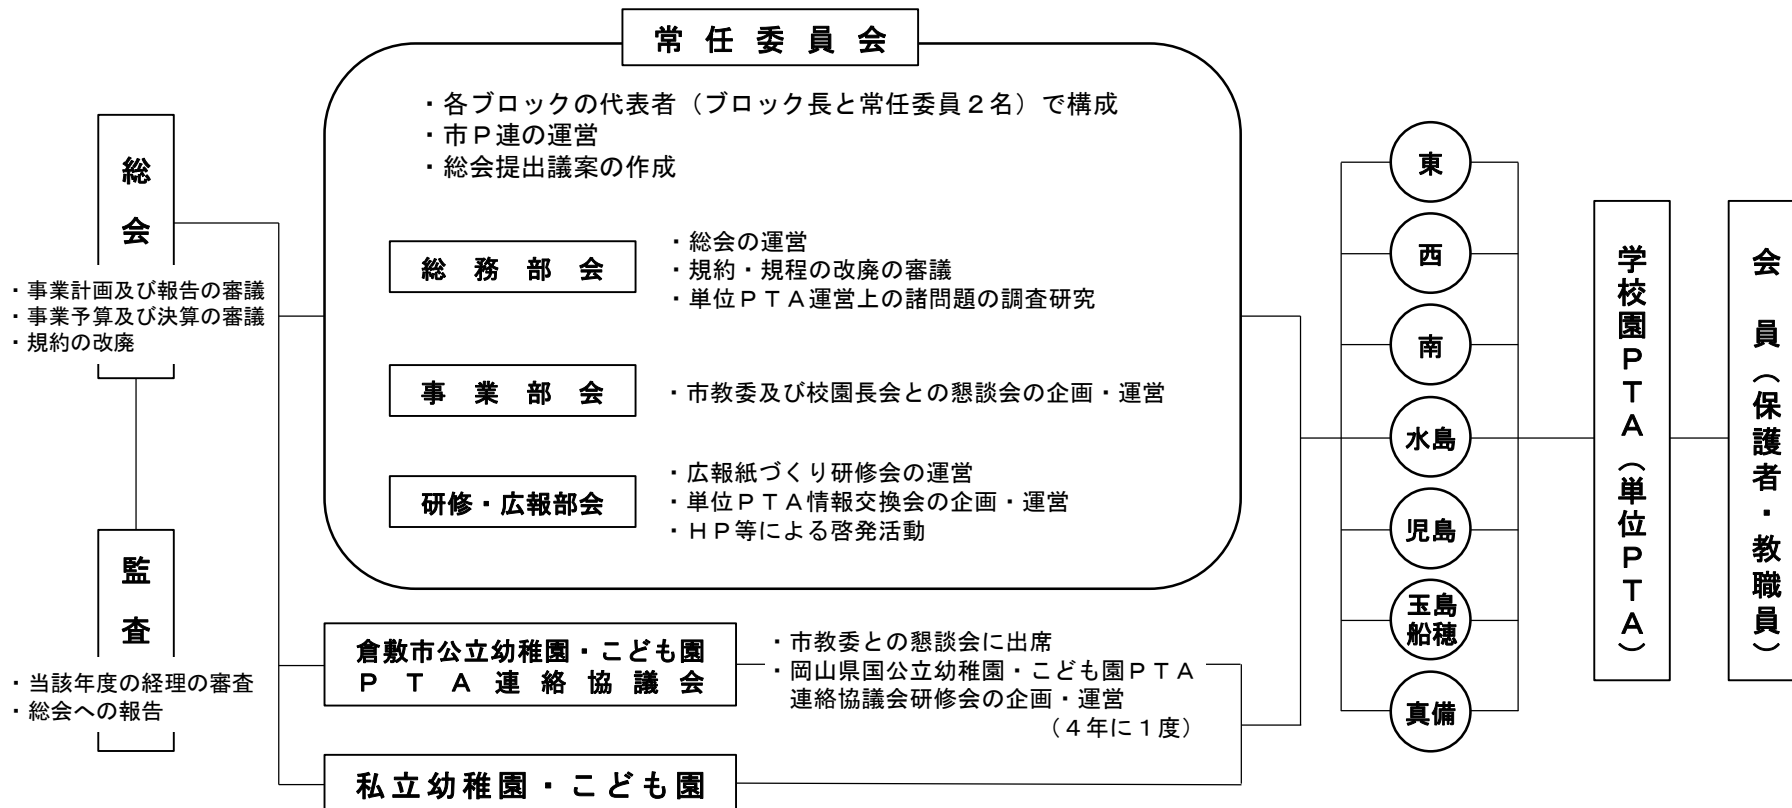

倉敷市PTA連合会			
総会	常任委員会	ブロック協議会	単位PTA

市P連事務局

※倉敷市PTA連合会運営の支援